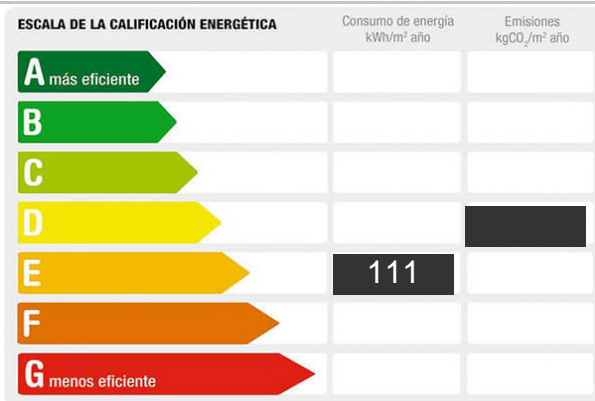

M² construidos: 54 **Suelo de:** gres **Terraza(s):** 1
Energía calefacción: gas natural **Dormitorios:** 2 **Baños:** 1
Exterior/Interior: exterior

Descripción:

Piso en alquiler situado junto a Plaza España, Carretera de Sants, a pocos metros de la Fira, del centro comercial las arenas, y un sinfín de lugares emblemáticos de Barcelona.