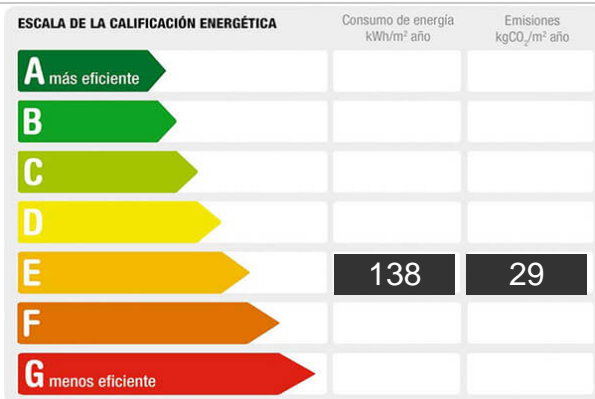

M² construidos: 188

Suelo de: parquet

Aire acondicionado: frío/calor

Energía calefacción: gas natural

Dormitorios: 5

Orientación: sur

Baños: 2

Aseos: 1

Exterior/Interior: exterior