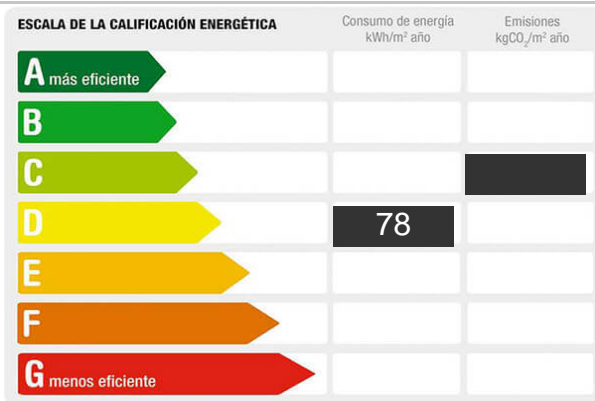

Referencia: **AV1404**
Tipo inmueble: Apartamento
Operación: Alquiler
Precio: **5.700 €**
Estado: Buen estado

Población: Barcelona
Provincia: Barcelona
Cod. postal: 08021
Zona: Turó Park-Sant Gervasi

M² construidos: 260 **Suelo de:** parquet **Aire acondicionado:** frío/calor
Energía calefacción: gas natural **Dormitorios:** 5 **Orientación:** este
Baños: 6 **Exterior/Interior:** exterior **Armarios:** 1